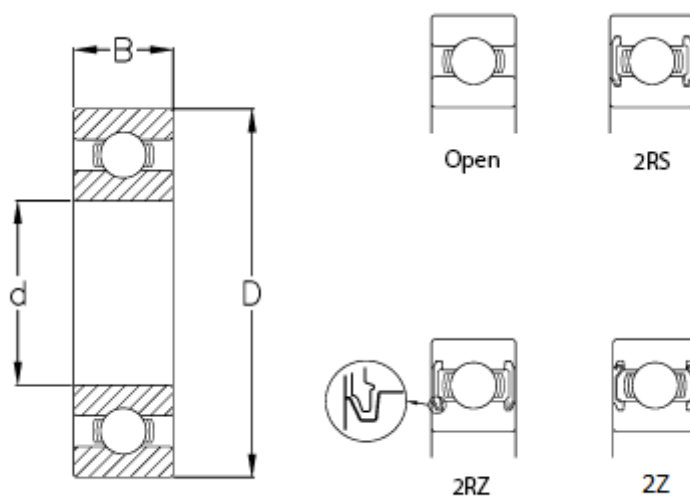

Varenummer: 57960206502301
Beskrivelse: CeramicSpeed hybridleje Xtreme åbent
6213-CSB

Mål

B	= 23
C (KN)	= 58.5
C0	= 40.5
d	= 65
D	= 120
Kugleklasse	= 5
Max omdr.	= 8500
Type	= 6213